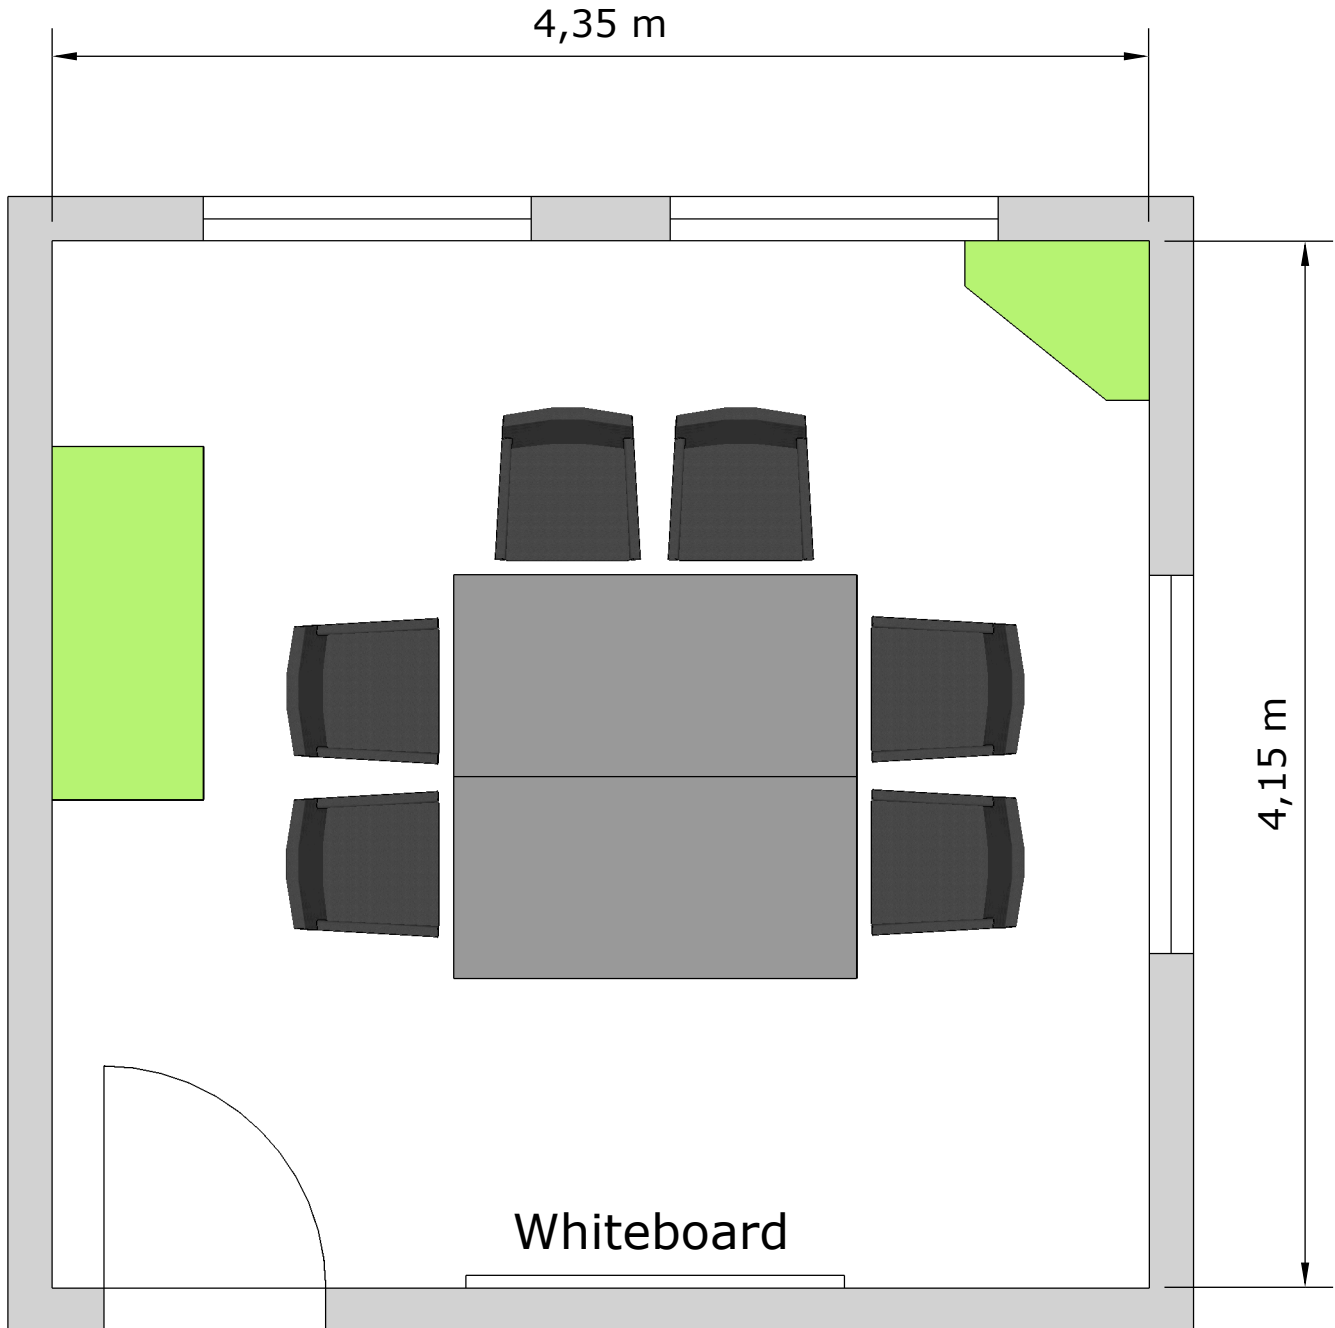

Unterrichtsraum I

ca. 18qm

Maßstab: 1 : 30